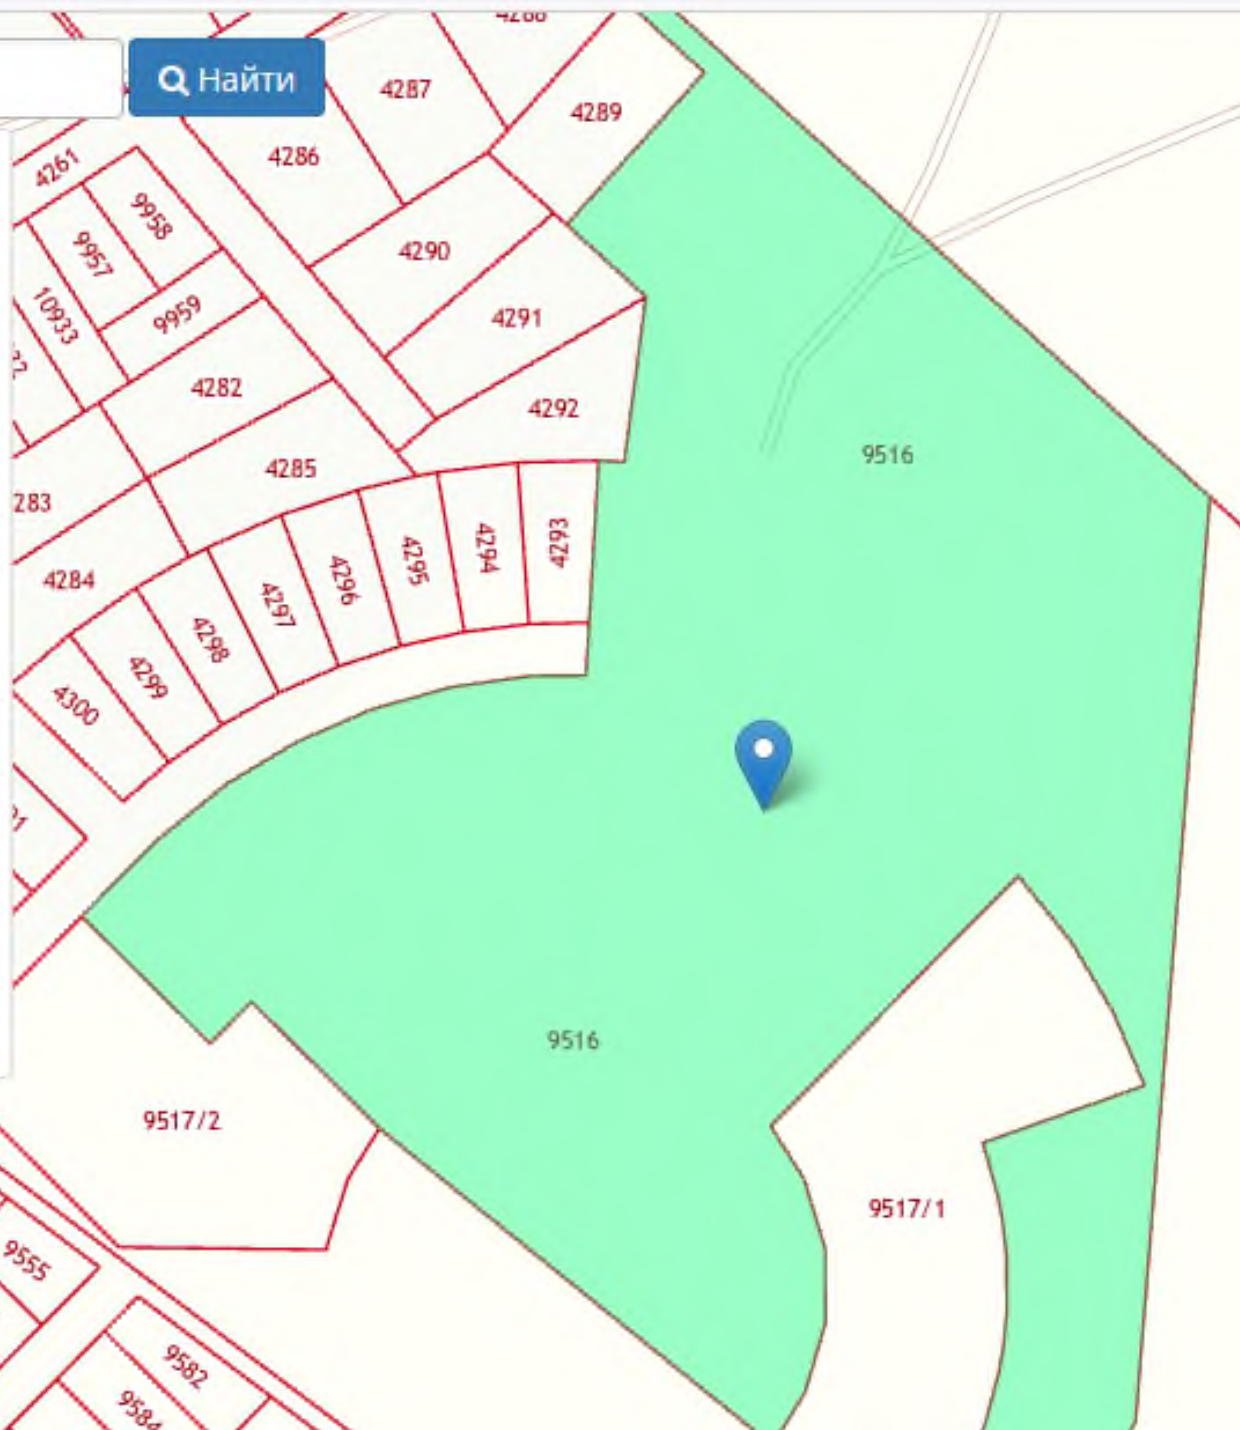

Найти

22:33:040802:9516

Кадастровый номер: [22:33:040802:9516](#)

Категория земель: Земли поселений (земли населенных пунктов)

Для сельскохозяйственного использования

Земельный участок по адресу: [Российская Федерация, Алтайский край, Первомайский р-н, относительно ориентира, расположенного за пределами участка. Ориентир южная черта с. Фирсово...](#)

Уточненная площадь: 75 280 кв.м.

Ваш email, куда отправить отчет

Получить подробный отчет

- ☐ ознакомлен и согласен с условиями [публичной оферты](#)
- ☐ ознакомлен с [политикой конфиденциальности](#) и даю согласие на [обработку персональных данных](#)

[Детали отчета и юридическая информация](#)
[Ручной выбор вариантов](#)